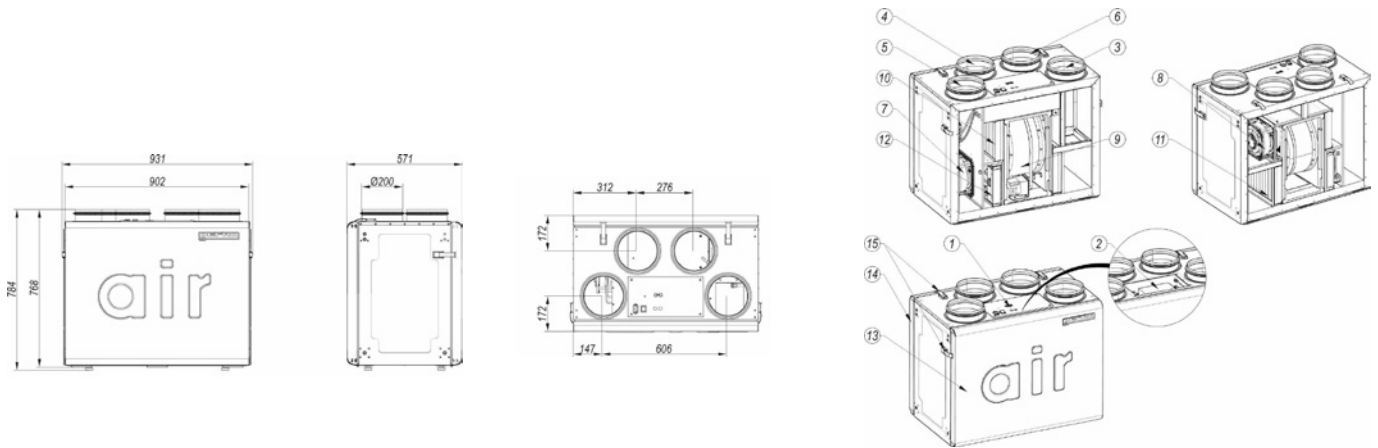

Rotacinis šilumokaitis

engiją taupantis ventiliatorius EC

Šilumos atgavimas iki 86%

Valdiklio funkcijos

- Liečiamas, spalvotas valdiklis 4,3",
- funkcija Flow Balancing – užtikrinanti subalansuotą tiekimo ir ištraukiamąją ventiliaciją,
- koreguoja optimalias išlaidas pastatui,
- Šilumokaičio apsauga nuo užšalimo,
- Savaitės programavimas,
- funkcija - židiny, šventė, vakarėlis, gartraukis, langai,
- Periferinių įrenginių valdymas
- Rankinis ir automatinis vasaros režimo valdymas,
- galimybė išplėsti belaidžiu valdymu - WiFi RS interneto ryšio modulis arba interneto ryšio modulis ST-505 (LAN).

Techniniai duomenys

Modelis	DRO 350 V	DRO 450 V	DRO 550 V
Oro srautas	350 m ³ /h	450 m ³ /h	550 m ³ /h
Energijos efektyvumo klasė	A	A	A
Statinis slėgis	0-150 Pa	0-150 Pa	0-150 Pa
Šildytuvo galia	1500 W	1500 W	1500 W
Įtampa	230 V	230 V	230 V
Galios dažnis	50 Hz	50 Hz	50 Hz
Saugiklio tipas	WTA 5X20 250V F-10A	WTA 5X20 250V F-10A	WTA 5X20 250V F-10A
Garso lygis	41 dB	45 dB	47 dB
Filtrai	M-5 e PM10	M-5 e PM10	M-5 e PM10
Šilumokaitis	Rotacinis	Rotacinis	Rotacinis
Saugos lygis	IP 40	IP 40	IP 40
Izoliacijos klasė	I	I	I
Darbinė temperatūra	5-45°C	5-45°C	5-45°C
Pajungimo skersmuo	200 mm	200 mm	200 mm
Kojelių reguliavimas	12-38 mm	12-38 mm	12-38 mm
Montavimo tipas	Pastatomas, montuojamas ant sienos	Pastatomas, montuojamas ant sienos	Pastatomas, montuojamas ant sienos
Svoris	75 kg	75 kg	75 kg