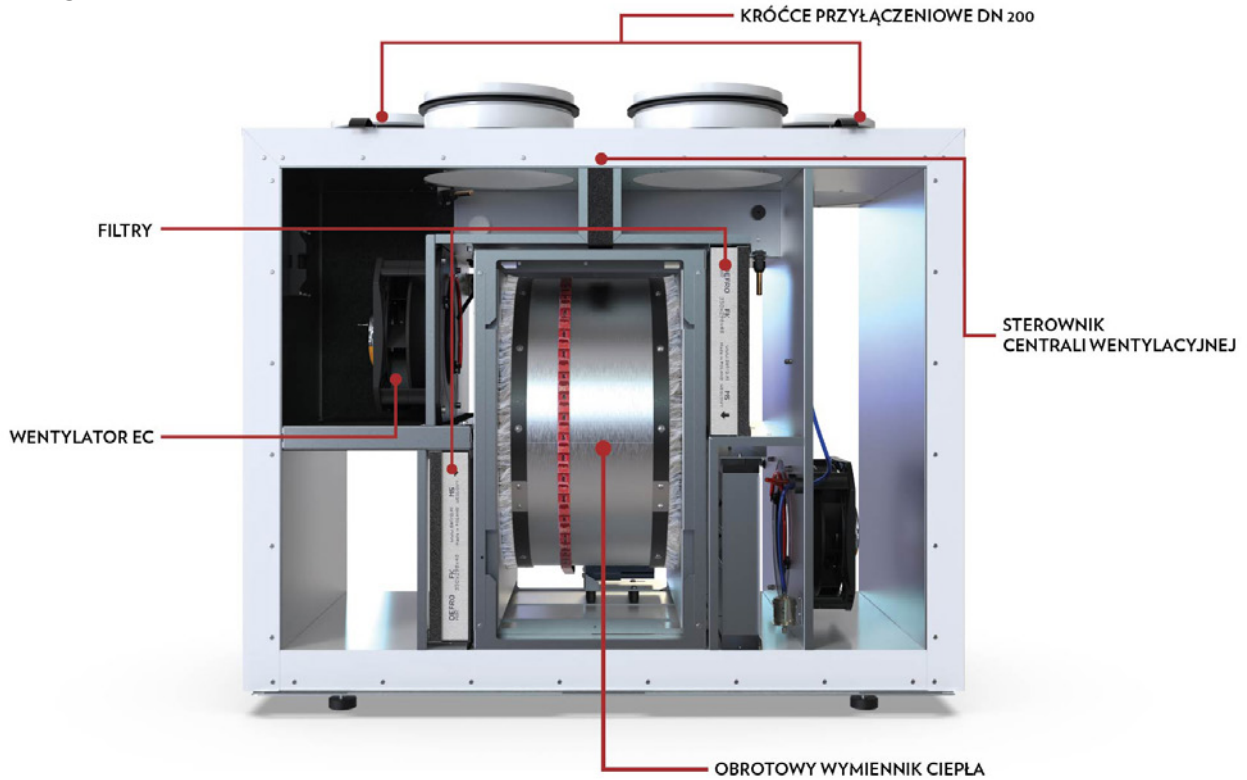

Technologia

Rekuperatoriaus efektyvumo grafikas